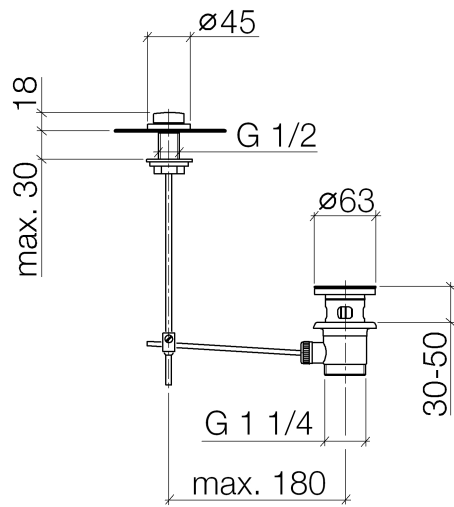

Garniture d'écoulement avec bouton à tirer pour montage sur gorge 1 1/4" -
Noir mat

IMO

10 200 970

S'adapte aux gammes suivantes : IMO,
LULU, MADISON, MEM, TARA, CL.1, LISSÉ,
VAIA, META, CYO

	Noir mat	10 200 970-33
	Chrome	10 200 970-00
	Platine brossé	10 200 970-06
	Platine	10 200 970-08
	Laiton (Or 23cts)	10 200 970-09
	Dark Chrome	10 200 970-19
	Or clair	10 200 970-26
	Or clair brossé	10 200 970-27
	Laiton brossé (Or 23cts)	10 200 970-28
	Bronze brossé	10 200 970-42
	Champagne brossé (Or 22cts)	10 200 970-46
	Champagne (Or 22cts)	10 200 970-47
	Chrome brossé	10 200 970-93
	Dark Platinum brossé	10 200 970-99

Garniture d'écoulement avec bouton à tirer pour montage sur gorge 1 1/4" -
Noir mat

IMO

10 200 970

Convient uniquement à un lavabo avec trop-plein.

Garniture d'écoulement avec bouton à tirer pour montage sur gorge 1 1/4" -
Noir mat

IMO

10 200 970

Garniture d'écoulement avec bouton à tirer pour montage sur gorge 1 1/4" -
Noir mat

IMO

10 200 970

Les pièces pour les
autres finitions
peuvent être
trouvées ici : Chrome

Liste des pièces de rechange

N°	Article Numéro	Désignation	Fréquence de montage	Délai de livraison
1	09 21 33 001-33	poignée	1	30
2	09 14 10 007 90	joint	2	2
3	09 31 09 004-33	tige	1	30
4	09 18 40 022-33	douille	1	30
5	09 14 10 095 90	joint	1	2
6	09 14 05 012 90	joint	1	2
7	09 14 40 001 90	joint	1	60
8	09 23 10 010 90	écrou	1	2
9	90 11 01 001 00-33	garniture d'écoulement	1	30